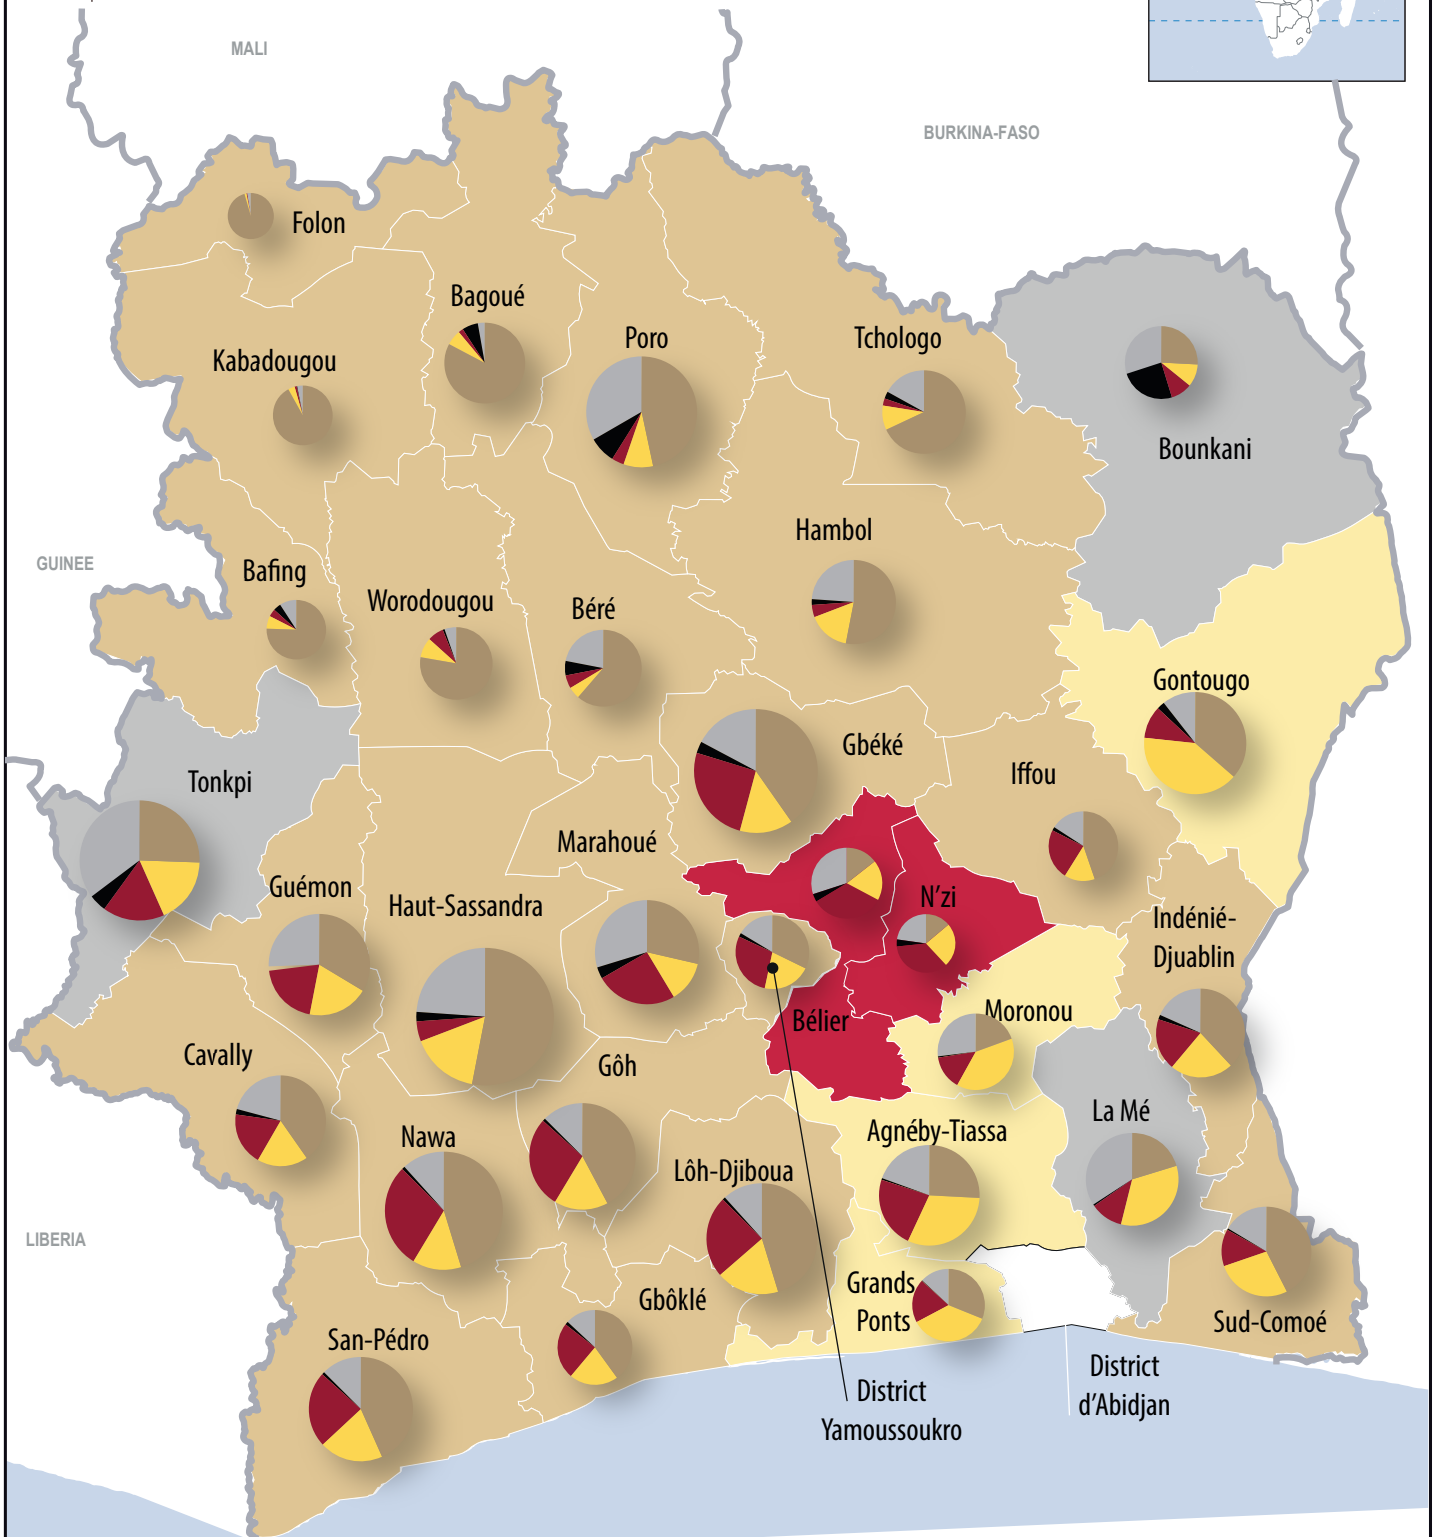

Côte d'Ivoire - Recensement Général de la Population et de l'Habitat 2021

Répartition de la population par religion et par région

Répartition des religions de la Côte d'Ivoire (% de la population totale)

Population résidente

Groupe de religions majoritaires