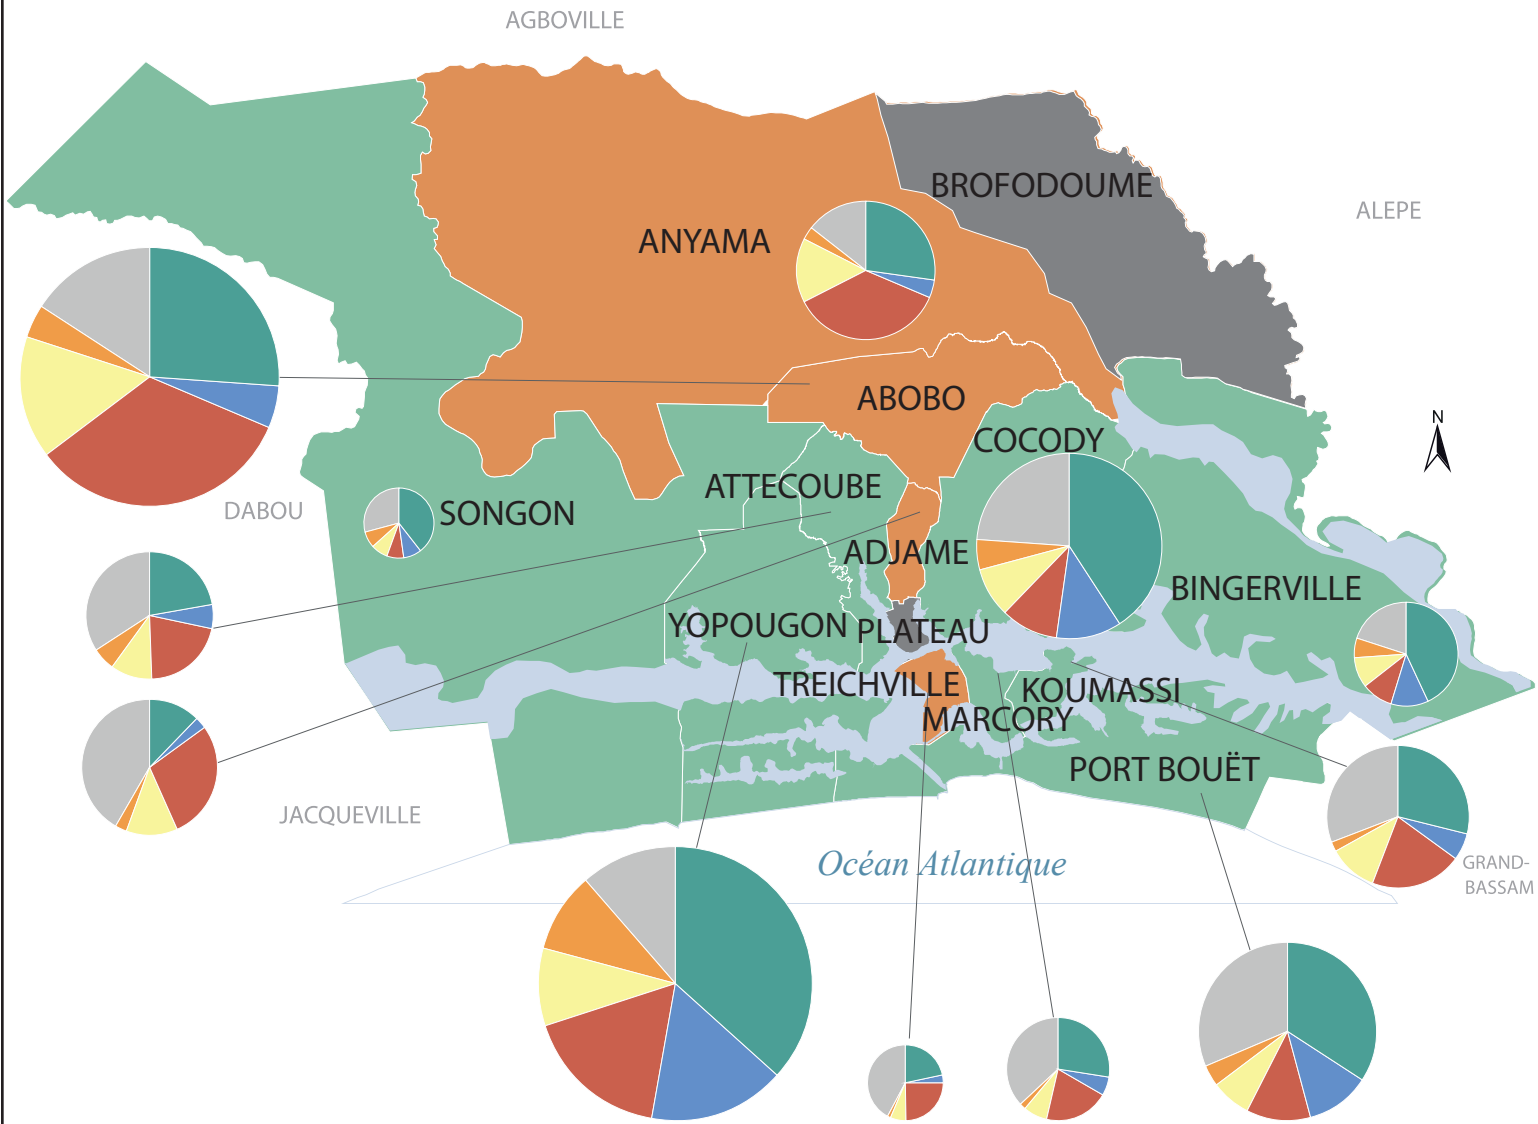

ABIDJAN- Recensement Général de la Population et de l'Habitat 2021

Répartition de la population par grands groupes ethniques (+ étrangers)

Répartition des groupes ethniques de la Côte d'Ivoire (% de la population totale)

Population résidente

Groupes majoritaires