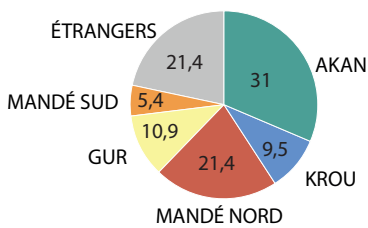

ABIDJAN- Recensement Général de la Population et de l'Habitat 2021

Répartition de la population par grands groupes ethniques (+ étrangers)

Répartition des groupes ethniques de la Côte d'Ivoire (% de la population totale)

Population résidente

Groupes majoritaires