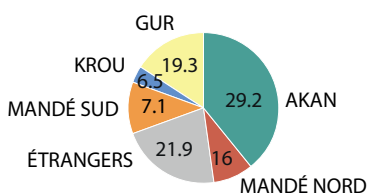

Côte d'Ivoire - Recensement Général de la Population et de l'Habitat 2021

Répartition de la population par grands groupes ethniques (+ étrangers) par région

Répartition des groupes ethniques de la Côte d'Ivoire (% de la population totale)

Population résidente

Groupes majoritaires

- AKAN
- KROU
- MANDÉ NORD
- MANDÉ SUD
- GUR
- ÉTRANGERS