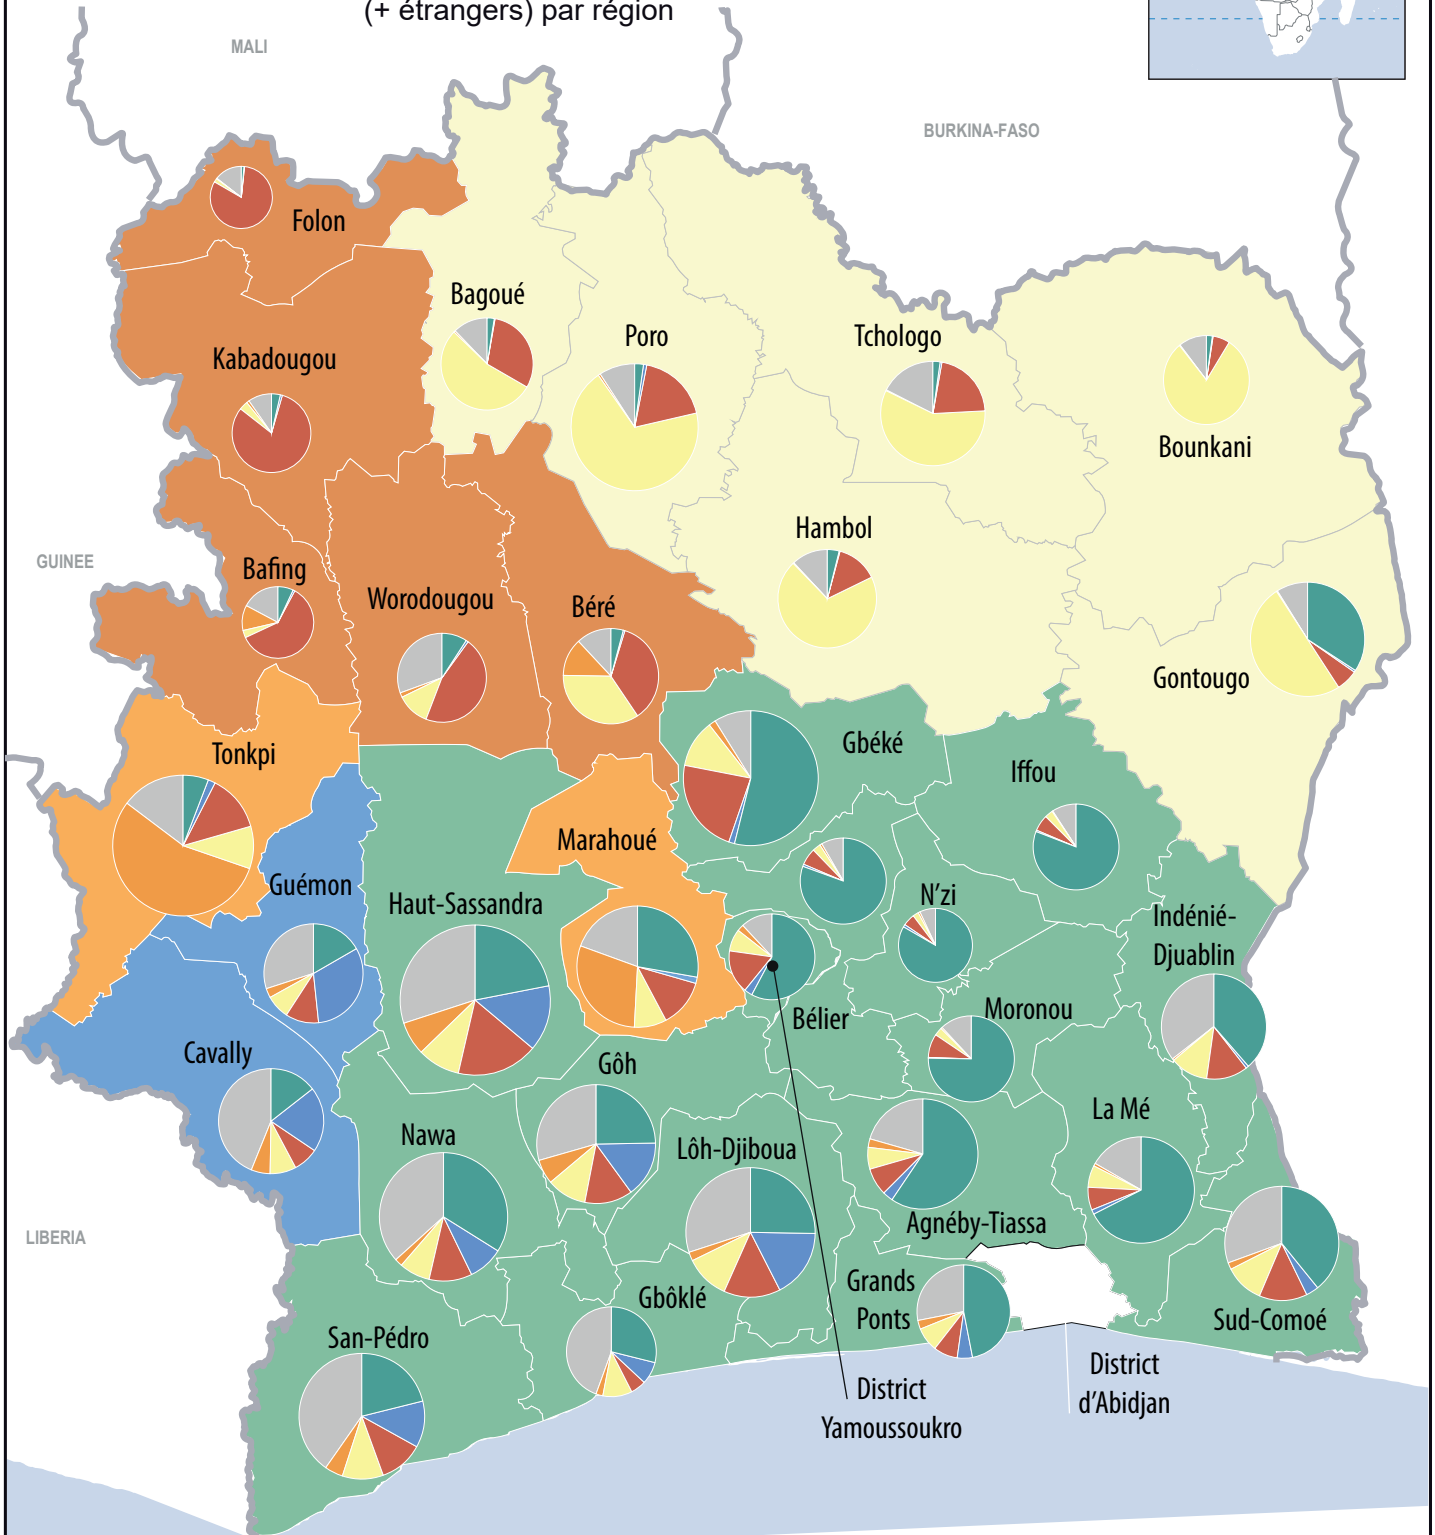

Côte d'Ivoire - Recensement Général de la Population et de l'Habitat 2021

Répartition de la population par grands groupes ethniques (+ étrangers) par région

Répartition des groupes ethniques de la Côte d'Ivoire (% de la population totale)

Population résidente

Groupes majoritaires

- AKAN
- KROU
- MANDÉ NORD
- MANDÉ SUD
- GUR
- ÉTRANGERS