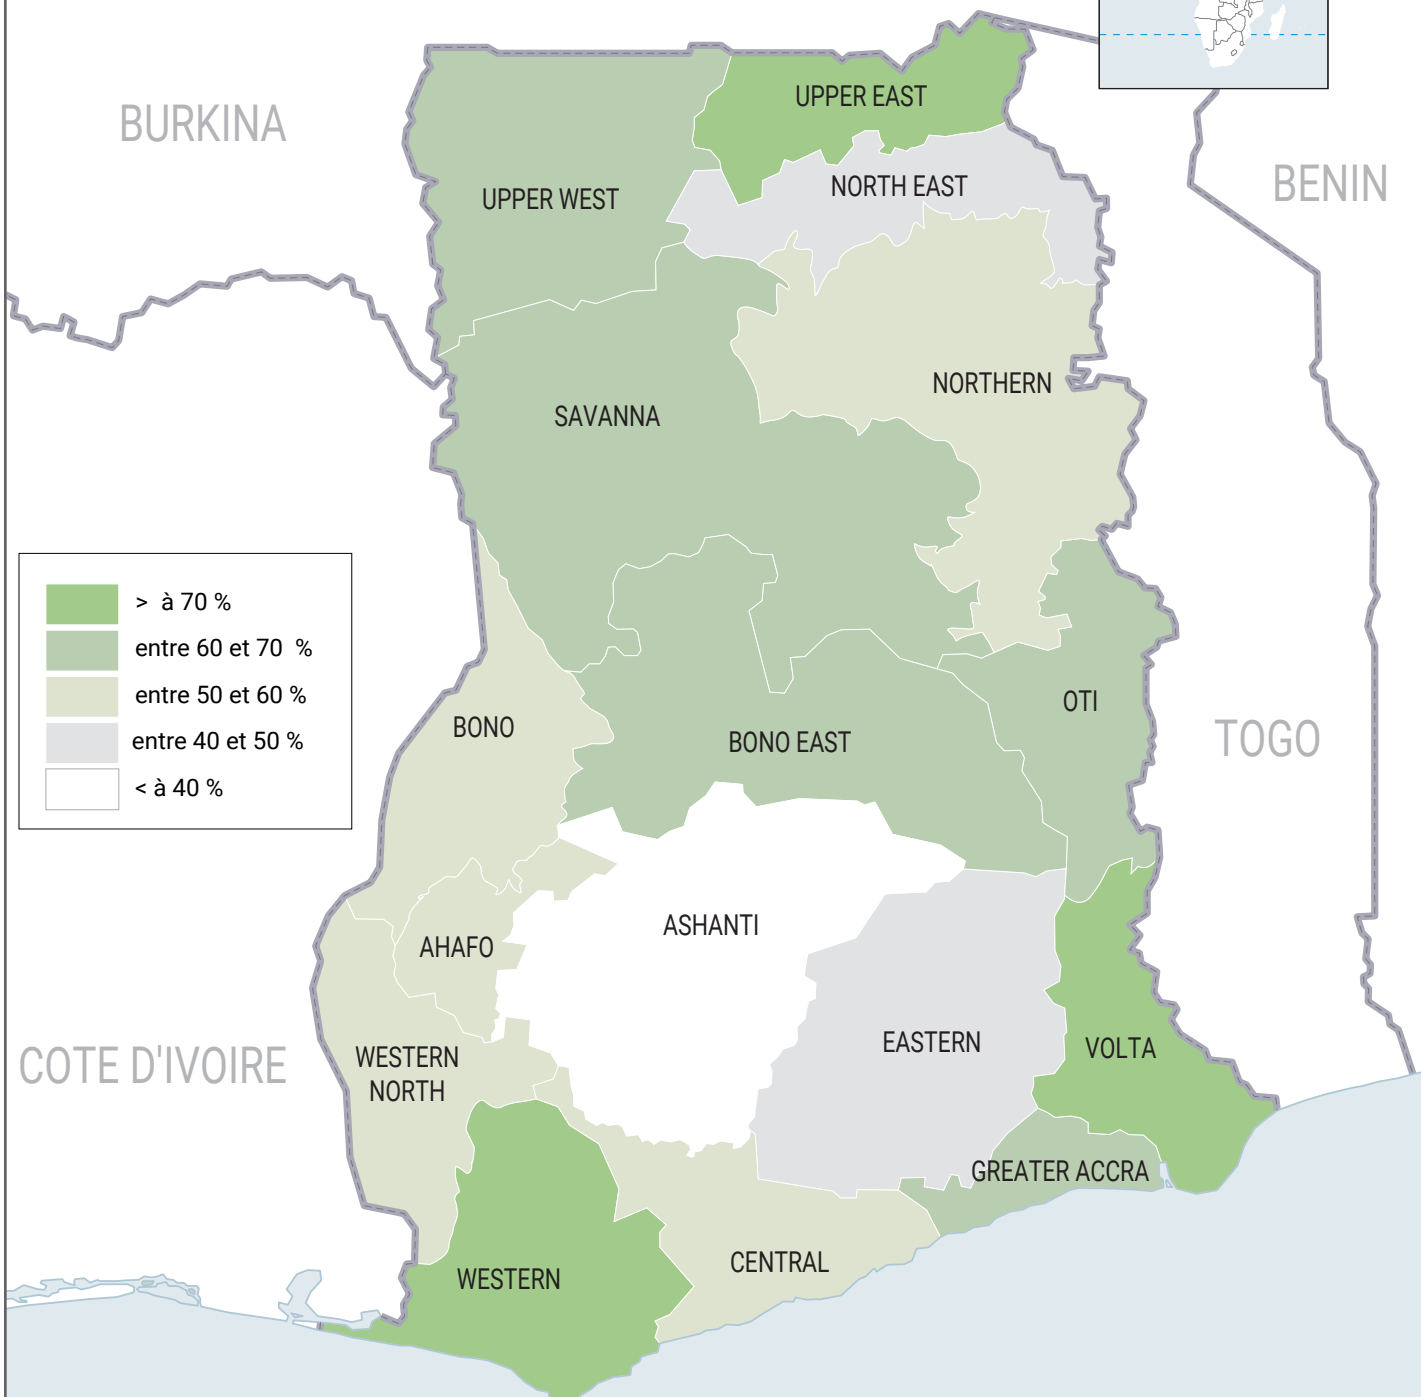

GHANA - ÉLECTION PRÉSIDENTIELLE 2024

Implantation régionale de John MAHAMA

0 50 100 km