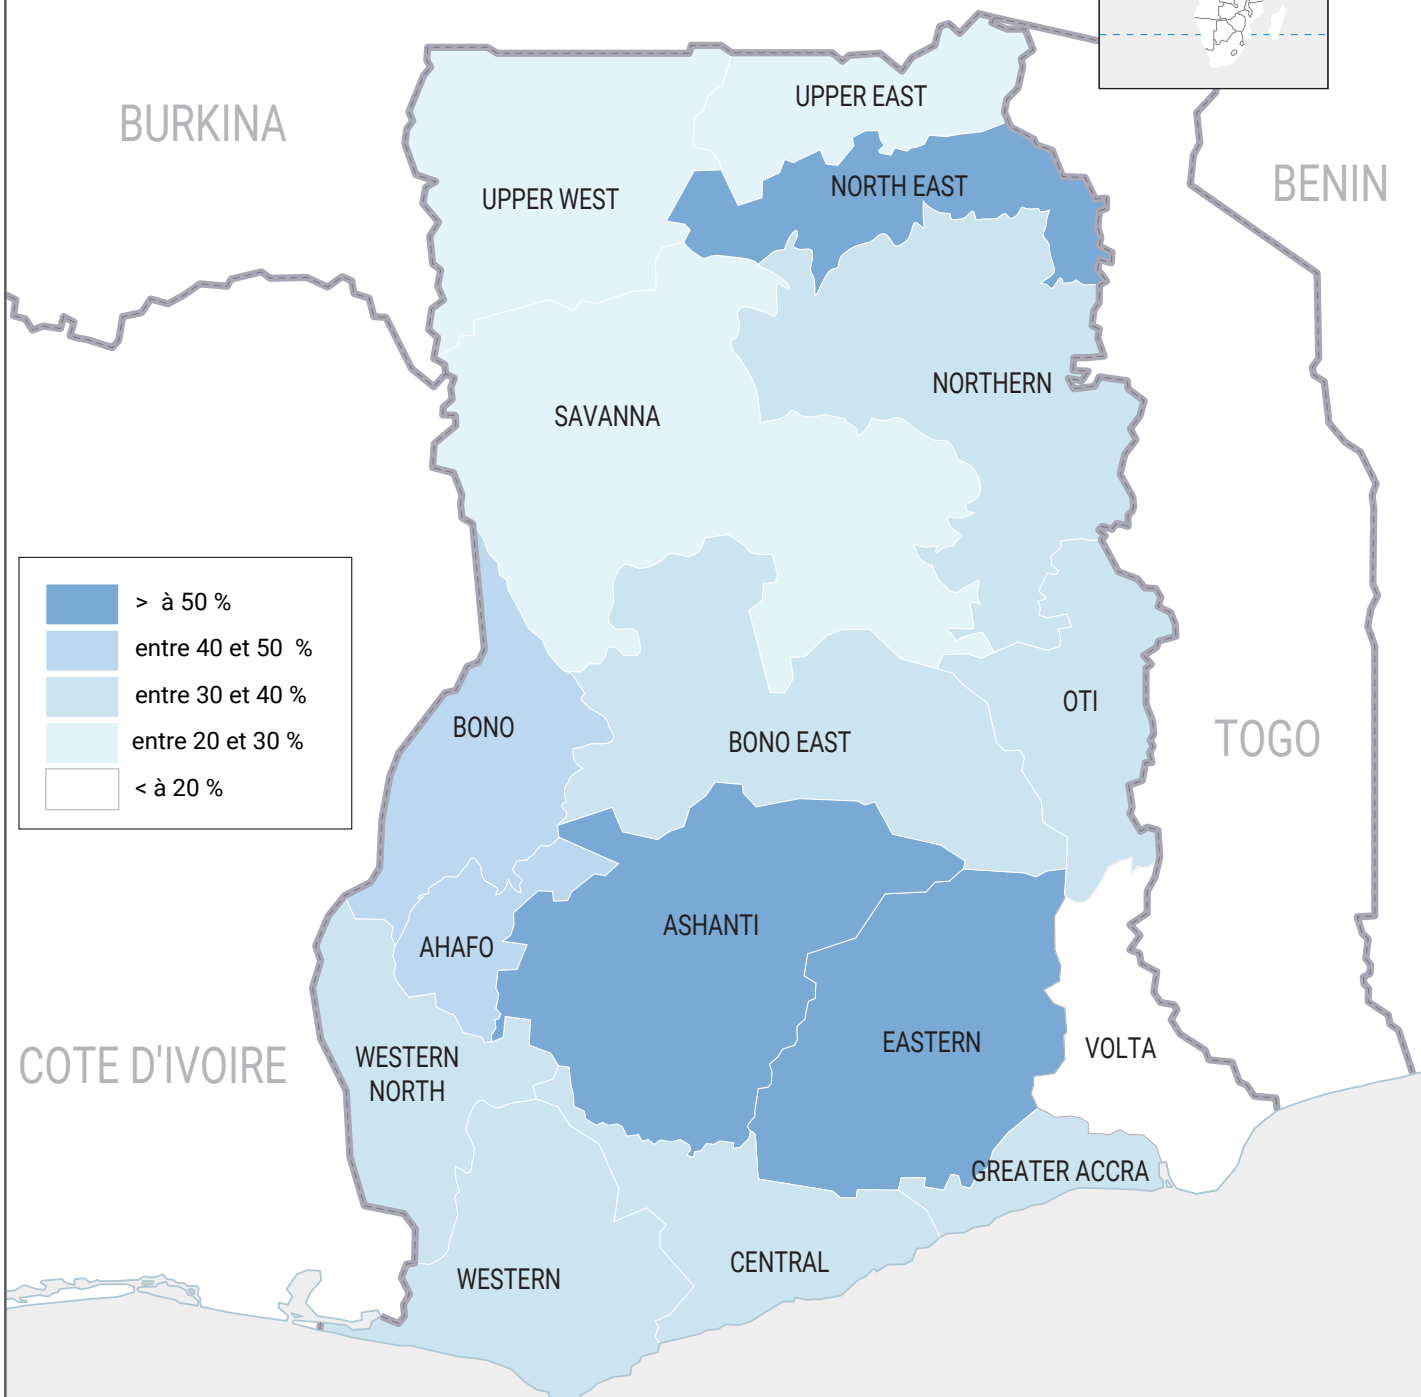

GHANA - ÉLECTION PRÉSIDENTIELLE 2024

Implantation régionale de Mahamudu BAWUMIA

0 50 100 km