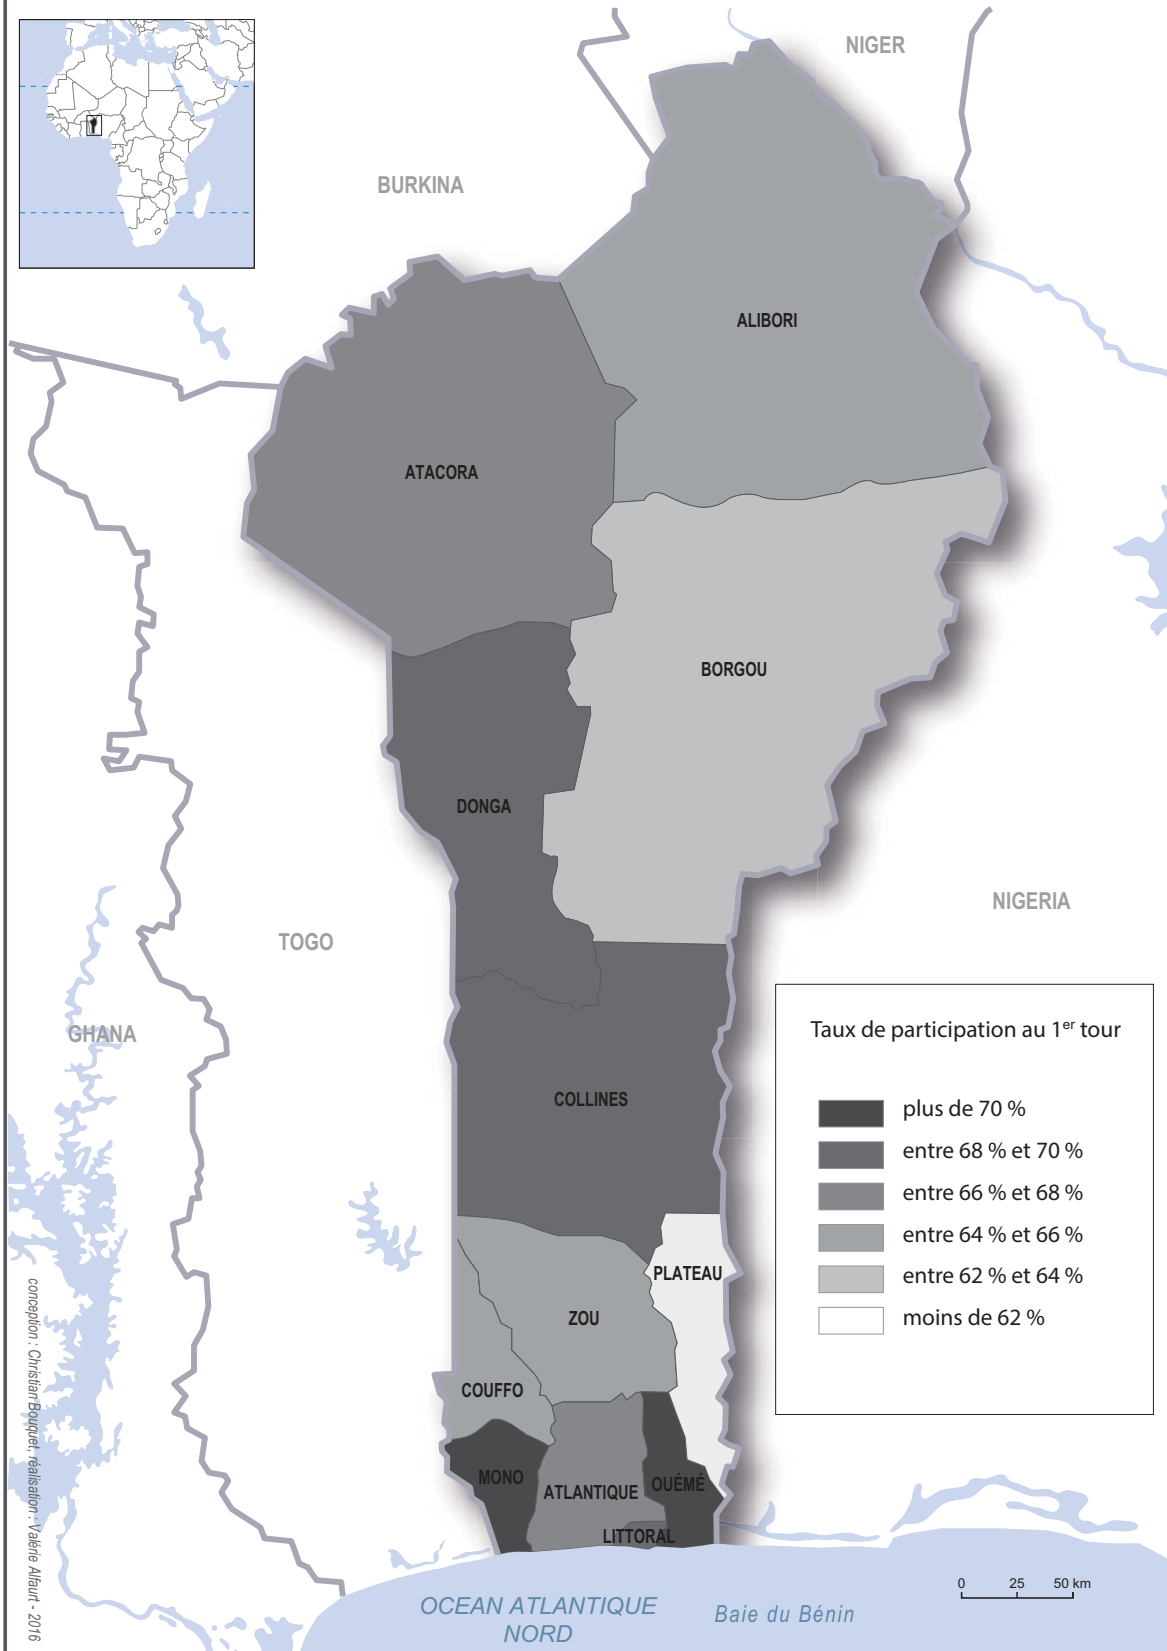

Bénin présidentielle 2016

Participation au premier tour

conception : Christian Bouquet, réalisation : Valérie Afaur - 2016