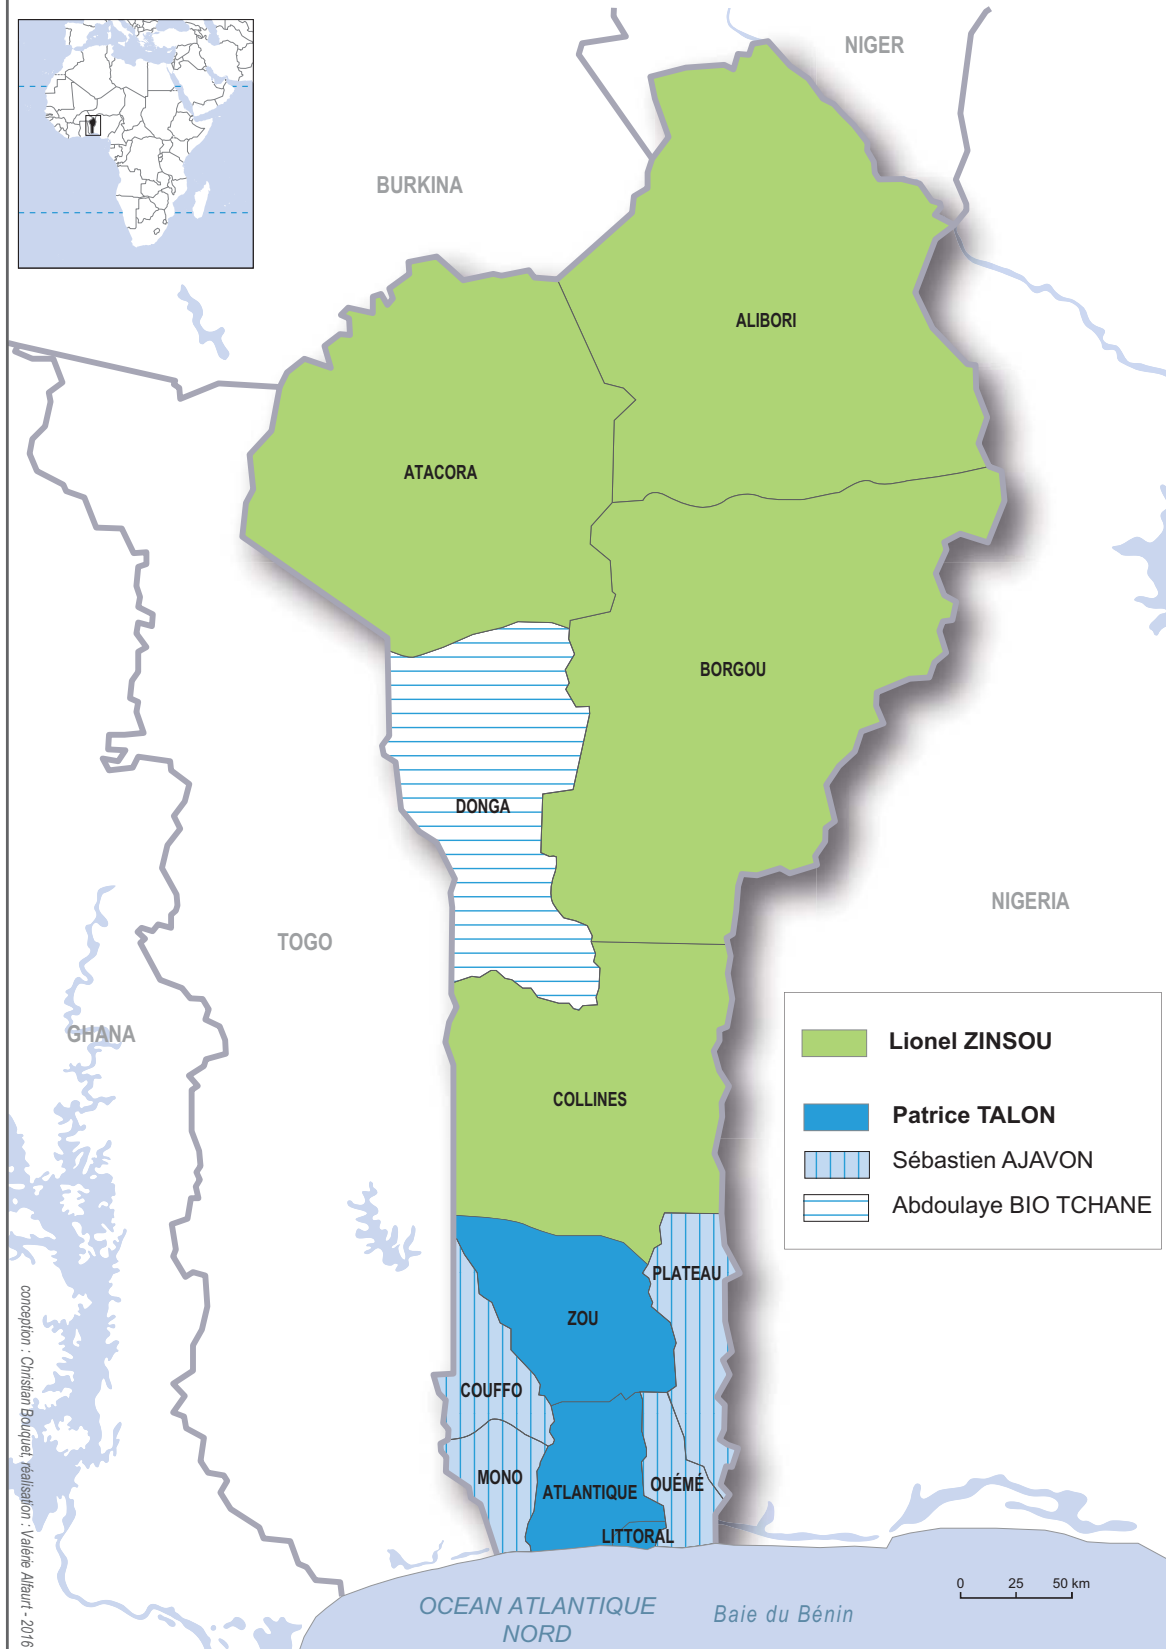

Bénin présidentielle 2016

En tête au premier tour

conception : Christian Bouquet, réalisation : Valère Allauri - 2016